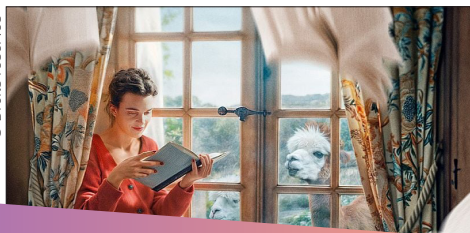

SCIENCE FICTION, THRILLER

Jane Austen a gâché ma vie

De Laura Piani

Agathe a autant de charme que de contradictions. Elle est célibataire mais rêve d'une histoire d'amour digne des romans de Jane Austen. Elle est libraire mais rêve d'être écrivain. Elle a une imagination débordante mais une sexualité inexistante. La vie n'est jamais à la hauteur de ce que lui a promis la littérature.

Durée : 1h34

Avec : Camille Rutherford, Pablo Pauly, Charlie Anson