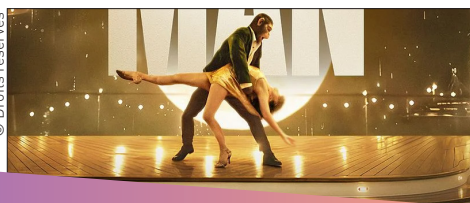

BIOPIC, MUSICAL

Better Man

De Michael Gracey

L'ascension du célèbre chanteur/compositeur britannique Robbie Williams. Devenu une star avec le Boy Band, Take That, dans les années 1990, ce dernier a peu à peu plongé dans les paradis artificiels avant de retrouver le succès en solo en 1997 avec la chanson «Angels».

Durée : 2h15

Avec : Robbie Williams, Jonno Davies, Steve Pemberton