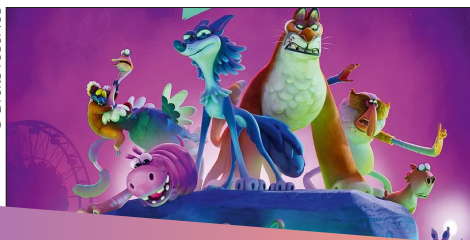

**AVENTURE, ANIMATION,
COMÉDIE, FAMILLE**

Une nuit au zoo

De Ricardo Curtis, Rodrigo Perez-Castro

Une nuit, une météorite s'écrase sur le zoo de Colepepper, libérant un virus qui transforme les animaux en mutants zombies baveux ! Gracie, une jeune louve excentrique, s'associe avec Dan, un puma bourru et redoutable, pour trouver un moyen de retourner à sa meute. Alors que tout le zoo va être contaminé, ils doivent élaborer un plan pour que les animaux redeviennent eux-mêmes.

Durée : 1h31

Avec : David Harbour, Gabbi Kosmidis, Bryn McAuley