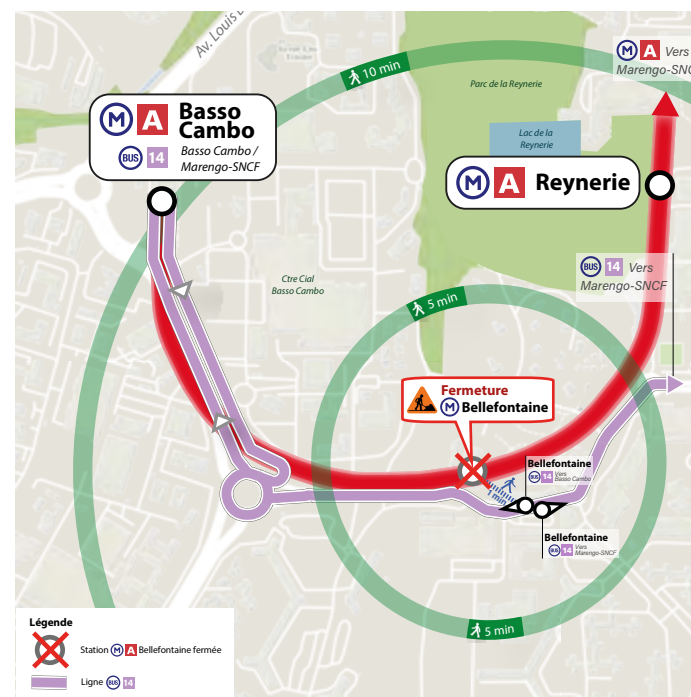

BUS 14 La ligne est déviée du **lundi 23 octobre au vendredi 3 novembre 2023***,

M A Station Bellefontaine :

- du **lundi 30 octobre au dimanche 12 novembre*** : la station Bellefontaine est fermée toute la journée et en soirée
- et du **lundi 13 au dimanche 19 novembre 2023*** : la station est fermée à partir de 22h00.

- la ligne de **BUS 14** en journée depuis l'arrêt provisoire rue **Raymond Lizop** (3 minutes à pied).
- la ligne **L L4** en journée et en soirée depuis l'arrêt **Place Bouillière**.

Vous pouvez également rejoindre à pied les stations **Basso Cambo** ou **Reynerie** de la ligne **A** à moins de 10 minutes à pied.

Fermeture de la station de **M A** Bellefontaine

Période du **samedi 4 novembre au dimanche 12 novembre 2023***

Pour rejoindre la station **Basso Cambo**, vous pouvez emprunter :

- la ligne de **BUS 14** en journée depuis l'arrêt **Bellefontaine** (itinéraire rétabli).
- la ligne **L L4** en journée et en soirée depuis l'arrêt **Place Bouillière**.

Vous pouvez également rejoindre à pied les stations **Basso Cambo** ou **Reynerie** de la ligne **A** à moins de 10 minutes à pied.

Fermeture de la station de **M A** Bellefontaine, à partir de 22h00

Période du **lundi 13 au dimanche 19 novembre 2023***