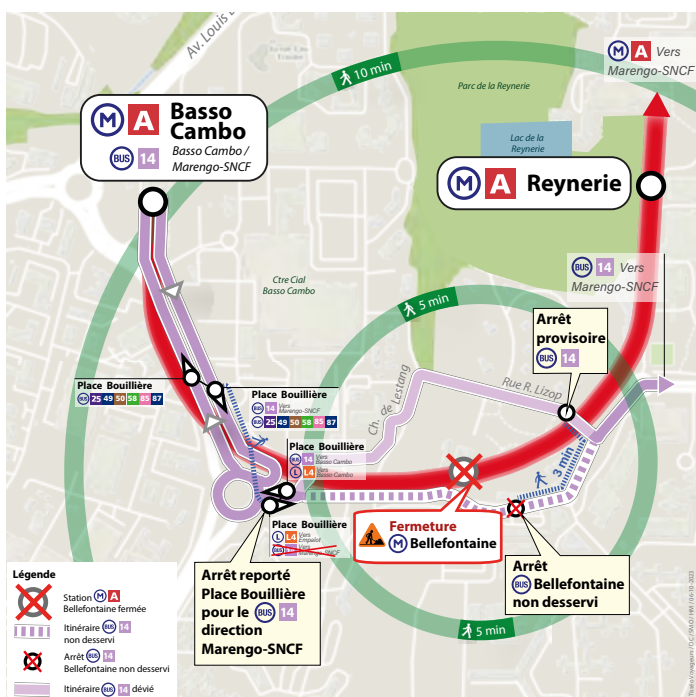

BUS 14 La ligne est déviée du **lundi 23 octobre au vendredi 3 novembre 2023***,

M A Station Bellefontaine :

- du **lundi 30 octobre au dimanche 12 novembre*** : la station Bellefontaine est fermée toute la journée et en soirée
- et du **lundi 13 au dimanche 19 novembre 2023*** : la station est fermée à partir de 22h00.

! À retenir

À partir du 23 octobre, la dalle Bastide **ne sera pas accessible aux poussettes et PMR.**

SUIVEZ L'ACTUALITÉ DE VOS LIGNES !

Pensez à **activer l'alerte INFO RÉSEAU** sur votre appli TISSÉO pour recevoir une notification à chaque perturbation sur votre ligne de BUS. Vous serez automatiquement informé des solutions alternatives proposées.

CE QUI CHANGE CONCRÈTEMENT dans vos déplacements

Fermeture de la station de **M A** Bellefontaine

Période du **lundi 30 octobre au vendredi 3 novembre 2023***

Pour rejoindre la station **Basso Cambo**, vous pouvez emprunter :

- la ligne de **BUS 14** en journée depuis l'arrêt provisoire rue **Raymond Lizop** (3 minutes à pied).
- la ligne **L L4** en journée et en soirée depuis l'arrêt **Place Bouillière**.

Vous pouvez également rejoindre à pied les stations **Basso Cambo** ou **Reynerie** de la ligne **A** à moins de 10 minutes à pied.